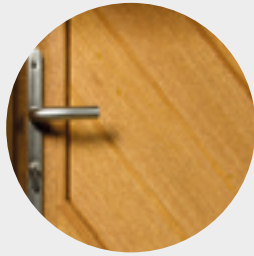

Chêne européen

Mabart

Melton

Gold

Horizon

Lozi

Lignes épurées

Poignée aspect inox