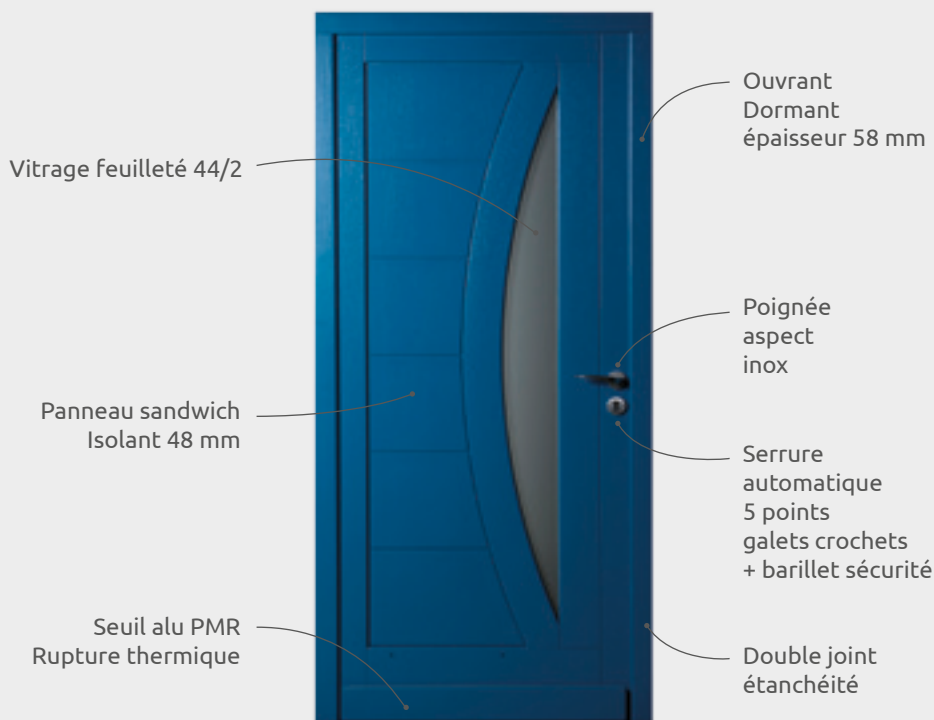

PORTES D'ENTRÉE CONTEMPORAINES) BOIS

Logos

*"Faire des portes
bois, les ouvertures
de demain."*

Laissez libre à vos envies,
les portes bois deviennent
contemporaines !

Courbes, finesse, épurée ou
encore clair de jour sont des
termes que vous retrouvez
dans nos modèles présentés.

Avec ces portes, donnez un
style unique à votre entrée
qui allie sécurité, isolation et
design. Le tout fait dans un
matériau écologique.

Dubbo

Sydney

Melbourne

NOS ESSENCES

*Pin sylvestre
abouté*

Bois exotique

Chêne européen

Mabart

Melton

Gold

Horizon

Lozi

Lignes épurées

Poignée aspect inox